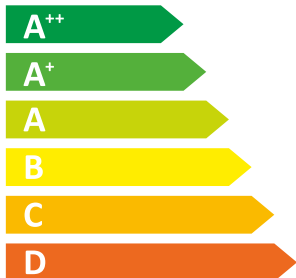

ENERG

енергия · ενεργεια

I-BIO

20 kW